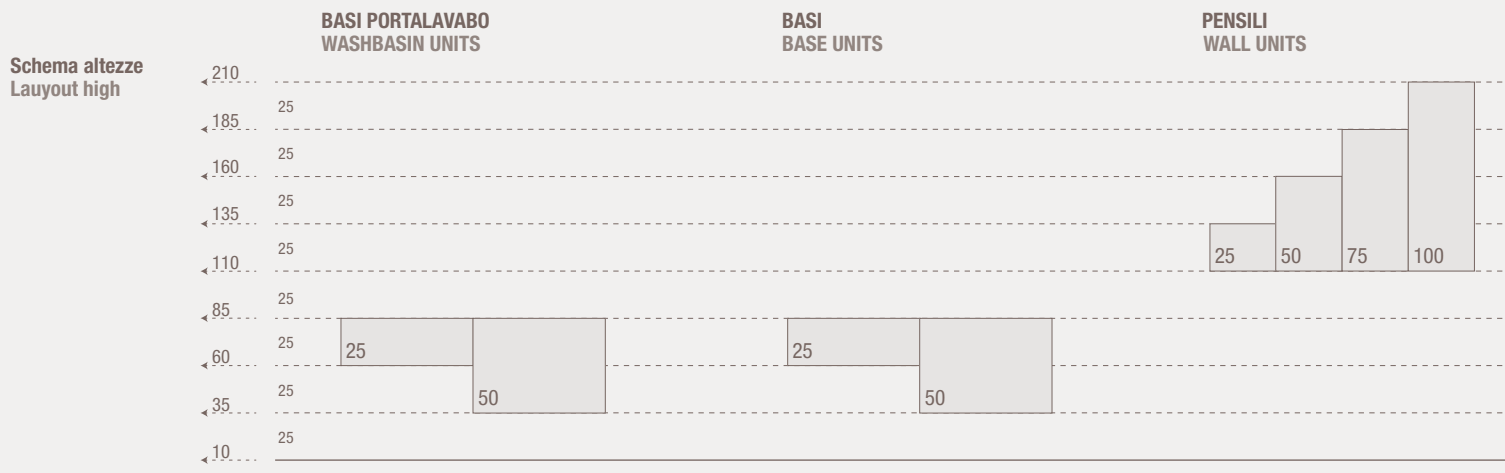

MODULARITÀ MODULARITY

WIND

**Schema larghezze
Layout width**

| | | | | | | | | | | |
|--|-----|-----|--|-----|-----|--|-----|----|----|----|
| | 70 | 70 | | 25 | 25 | | 25 | 25 | 25 | 25 |
| | 85 | 85 | | 35 | 35 | | 35 | 35 | 35 | 35 |
| | 95 | 95 | | 50 | 50 | | 50 | 50 | | |
| | 105 | 105 | | 70 | 70 | | 70 | | | |
| | 120 | 120 | | 85 | 85 | | 85 | | | |
| | | | | 95 | 95 | | 95 | | | |
| | | | | 105 | 105 | | 105 | | | |
| | | | | 120 | 120 | | 120 | | | |

**Schema profondità
Layout depth**