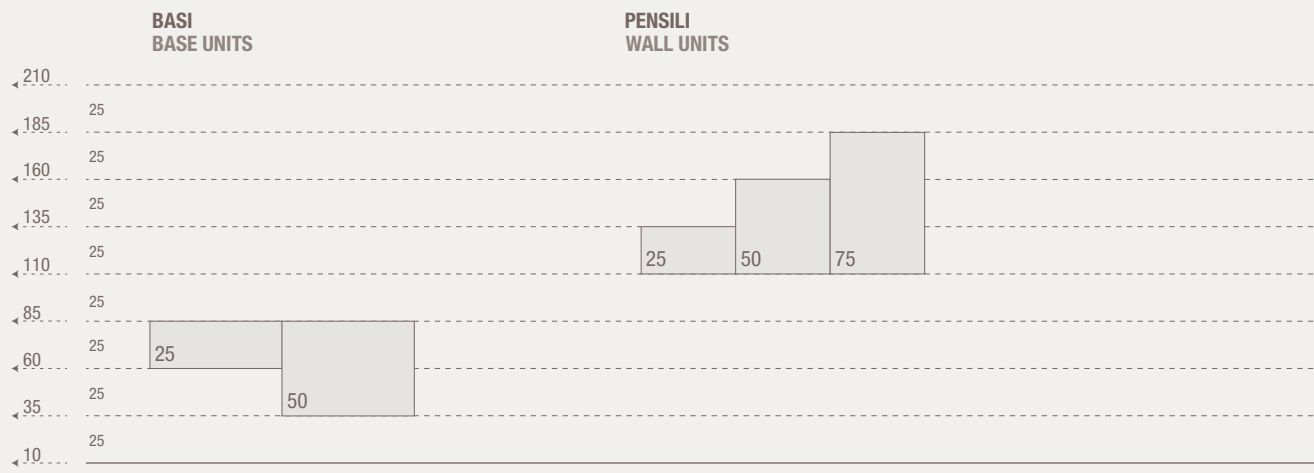

## Schema altezze Layout high

## Schema larghezze Layout width

Unit Type	Width (mm)
BASI	25
BASI	35
BASI	50
BASI	70
BASI	85
BASI	95
BASI	105
BASI	120
PENSILI	25
PENSILI	35
PENSILI	50
PENSILI	70
PENSILI	85
PENSILI	95
PENSILI	105
PENSILI	120

## Schema profondità Layout depth