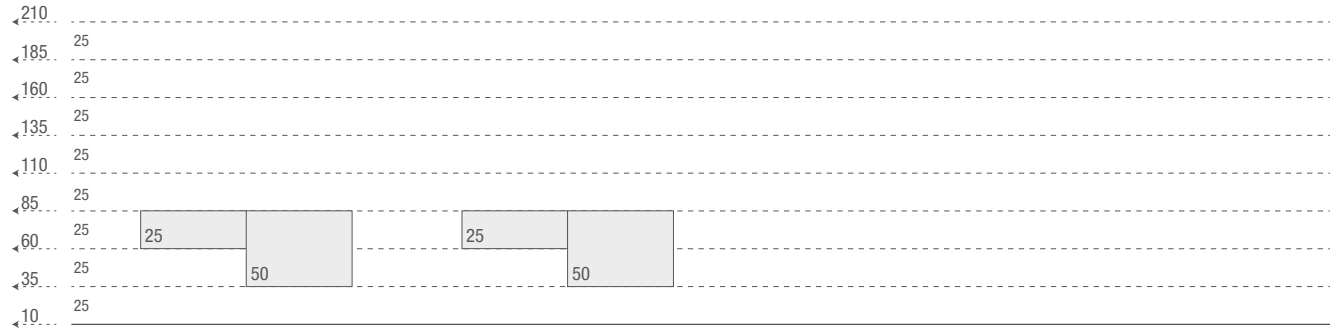

#### Schema larghezze Layout width

Washbasin Unit Width	Base Unit Width
70	25
85	35
95	50
105	70
120	85
	95
	105
	120