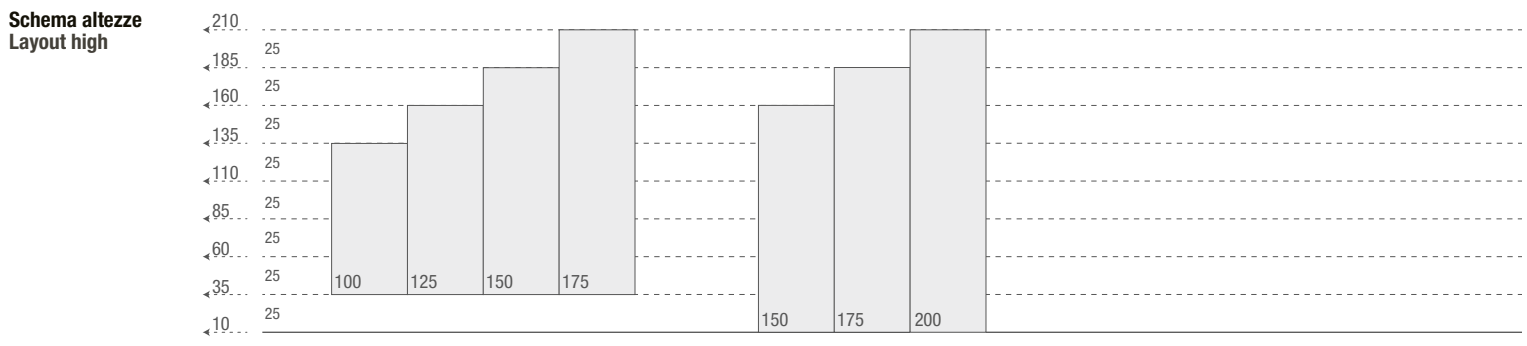

MODULARITÀ LINE – GATE

LINE – GATE MODULARITY

Schema larghezze (Layout width)

Unit Type	Width 1	Width 2	Width 3	Width 4
BASI PORTALAVABO	70	70	70	
BASI PORTALAVABO	85	85	85	
BASI PORTALAVABO	95	95	95	
BASI PORTALAVABO	105	105	105	
BASI PORTALAVABO	120	120	120	
BASI BASE UNITS	25	25	25	
BASI BASE UNITS	35	35	35	
BASI BASE UNITS	50	50	50	
BASI BASE UNITS	70	70	70	
BASI BASE UNITS	85	85	85	
BASI BASE UNITS	95	95	95	
BASI BASE UNITS	105	105	105	
BASI BASE UNITS	120	120	120	
PENSILI WALL UNITS	25	25	25	25
PENSILI WALL UNITS	35	35	35	35
PENSILI WALL UNITS	50	50	50	50
PENSILI WALL UNITS	70	70	70	70
PENSILI WALL UNITS	85	85	85	85
PENSILI WALL UNITS	95	95	95	95
PENSILI WALL UNITS	105	105	105	105
PENSILI WALL UNITS	120	120	120	120

COLONNE SOSPESSE WALL-HUNG TALL UNITS

COLONNE A TERRA FLOOR-STANDING TALL UNITS

Schema larghezze (Layout width)

Unit Type	Width 1	Width 2	Width 3	Width 4
COLONNE SOSPESSE	25	25	25	25
COLONNE SOSPESSE	35	35	35	35
COLONNE SOSPESSE	50	50	50	50
COLONNE SOSPESSE	70	70	70	70
COLONNE A TERRA	25	25	25	
COLONNE A TERRA	35	35	35	
COLONNE A TERRA	50	50	50	
COLONNE A TERRA	70	70	70	