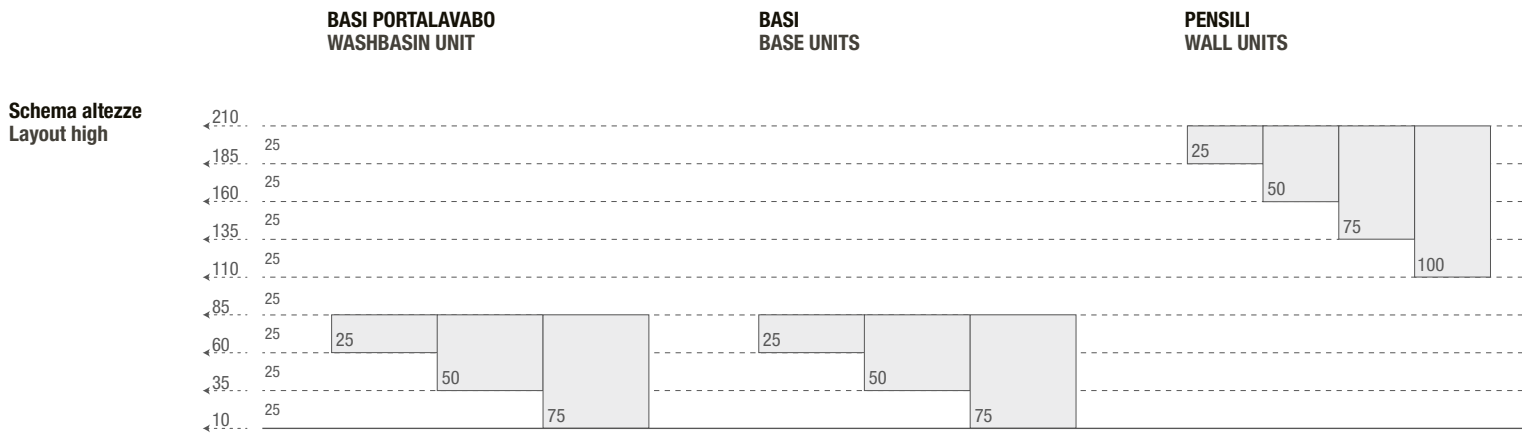

MODULARITÀ LINE – GATE

LINE – GATE MODULARITY

Schema larghezze (Layout width)

Unit Type	Width 1	Width 2	Width 3	Width 4
BASI PORTALAVABO	70	70	70	
BASI PORTALAVABO	85	85	85	
BASI PORTALAVABO	95	95	95	
BASI PORTALAVABO	105	105	105	
BASI PORTALAVABO	120	120	120	
BASI BASE UNITS	25	25	25	
BASI BASE UNITS	35	35	35	
BASI BASE UNITS	50	50	50	
BASI BASE UNITS	70	70	70	
BASI BASE UNITS	85	85	85	
BASI BASE UNITS	95	95	95	
BASI BASE UNITS	105	105	105	
BASI BASE UNITS	120	120	120	
PENSILI WALL UNITS	25	25	25	25
PENSILI WALL UNITS	35	35	35	35
PENSILI WALL UNITS	50	50	50	50
PENSILI WALL UNITS	70	70	70	70
PENSILI WALL UNITS	85	85	85	85
PENSILI WALL UNITS	95	95	95	95
PENSILI WALL UNITS	105	105	105	105
PENSILI WALL UNITS	120	120	120	120

COLONNE SOSPESSE WALL-HUNG TALL UNITS

COLONNE A TERRA FLOOR-STANDING TALL UNITS

Schema larghezze (Layout width)

Unit Type	Width 1	Width 2	Width 3	Width 4
COLONNE SOSPESSE	25	25	25	25
COLONNE SOSPESSE	35	35	35	35
COLONNE SOSPESSE	50	50	50	50
COLONNE SOSPESSE	70	70	70	70
COLONNE A TERRA	25	25	25	
COLONNE A TERRA	35	35	35	
COLONNE A TERRA	50	50	50	
COLONNE A TERRA	70	70	70	