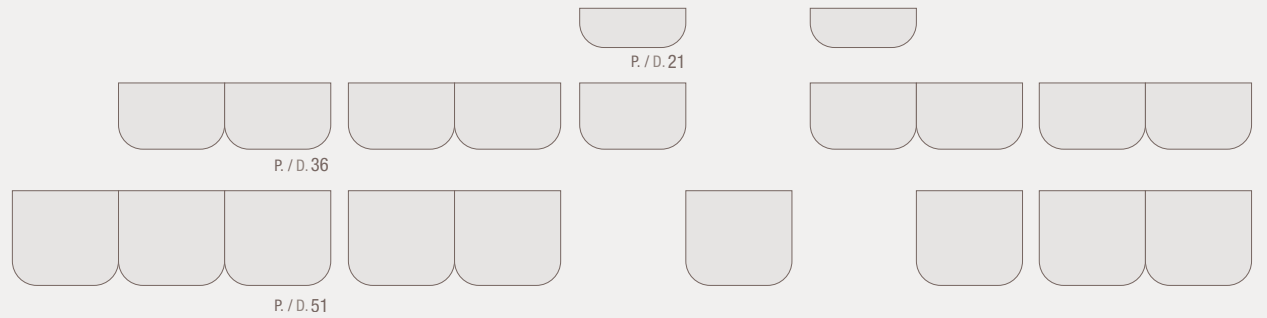

MODULARITÀ MODULARITY

BASI PORTALAVABO WASHBASIN UNITS

BASI BASE UNITS

Schema altezze
Layout high

Schema larghezze
Layout width

70	70	70	70	70	25	70	25	70	70	70
100	100	100	100	100	35	100	35	100	100	100
120	120	120	120	120	50	120	50	100	120	120
	140	140								

Schema profondità
Layout depth

PENSILI WALL UNITS

COLONNE TALL UNITS

Schema altezze
Layout high

Schema larghezze
Layout width

50	25	25	25	25	25	25	25
70	35	35	35	35	35	35	35
		50		50			
		70		70			

Schema profondità
Layout depth