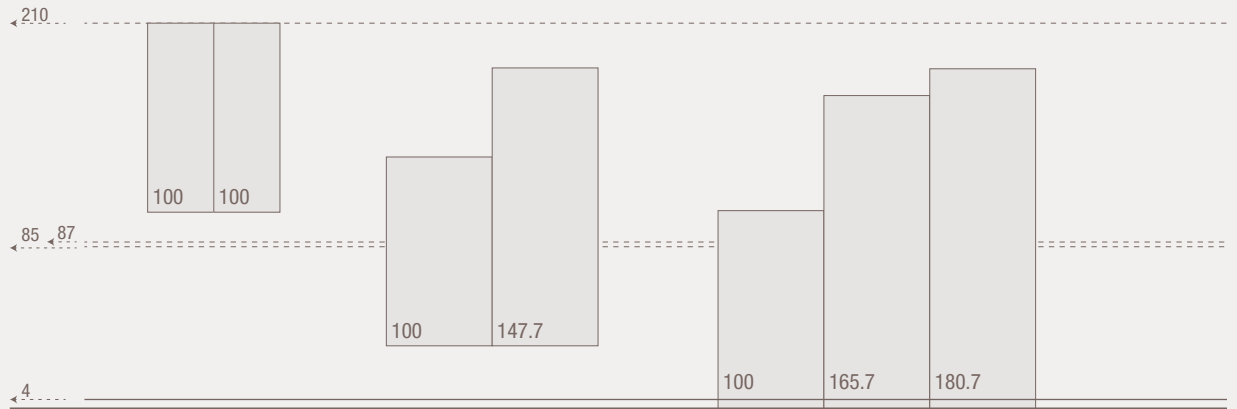

MODULARITÀ MODULARITY

BASI PORTALAVABO WASHBASIN UNITS

BASI BASE UNITS

Schema altezze
Layout high

Schema larghezze
Layout width

70	70	70	70	70	25	70	25	70	70	70
100	100	100	100	100	35	100	35	100	100	100
120	120	120	120	120	50	120	50	100	120	120
	140	140								

Schema profondità
Layout depth

PENSILI WALL UNITS

COLONNE TALL UNITS

Schema altezze
Layout high

Schema larghezze
Layout width

50	25	25	25	25	25	25	25
70	35	35	35	35	35	35	35
		50		50			
		70		70			

Schema profondità
Layout depth