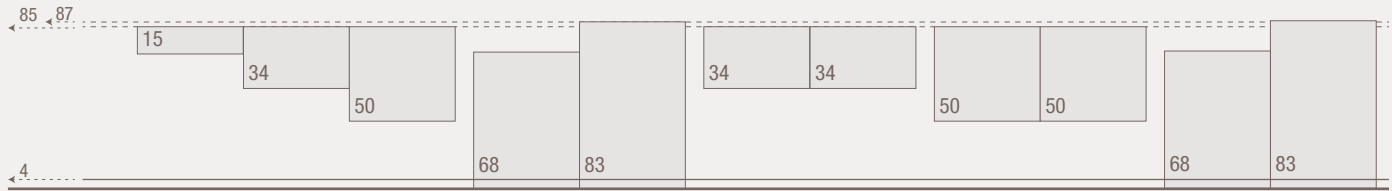

MODULARITÀ MODULARITY

BASI PORTALAVABO WASHBASIN UNITS

BASI BASE UNITS

Schema altezze
Layout high

Schema larghezze
Layout width

70	70	70	70	70	25	70	25	70	70	70
100	100	100	100	100	35	100	35	100	100	100
120	120	120	120	120	50	120	50	100	120	120
	140	140								

Schema profondità
Layout depth

PENSILI WALL UNITS

COLONNE TALL UNITS

Schema altezze
Layout high

Schema larghezze
Layout width

50	25	25	25	25	25	25	25
70	35	35	35	35	35	35	35
		50		50			
		70		70			

Schema profondità
Layout depth